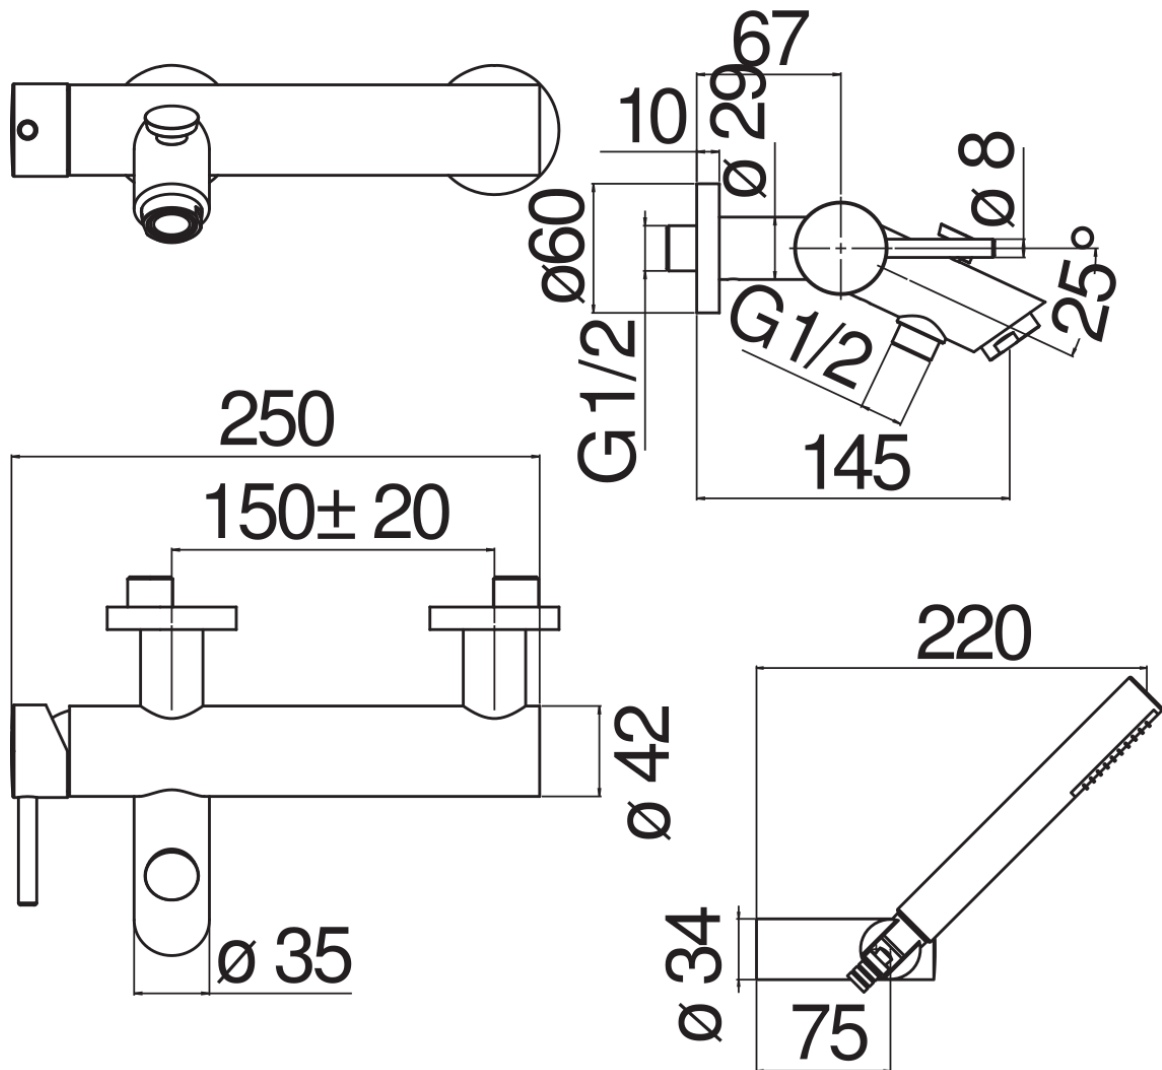

#### SPECIFICHE

Monocomando esterno con set doccia  
Inox  
Aeratore anticalcare M 28 x 1  
Deviatore con ritorno automatico  
Supporto doccetta orientabile  
Doccetta monogetto e flessibile 150 cm  
Limitatore di portata con freno al 50%  
Imballo: 41 x 21 x 7 cm / 0,00603 m<sup>3</sup> / 3,09 kg

#### CERTIFICAZIONI

DIAGRAMMA DI PORTATA: ACQUA CALDA/FREDDA

DIAGRAMMA DI PORTATA: ACQUA MISCELATA