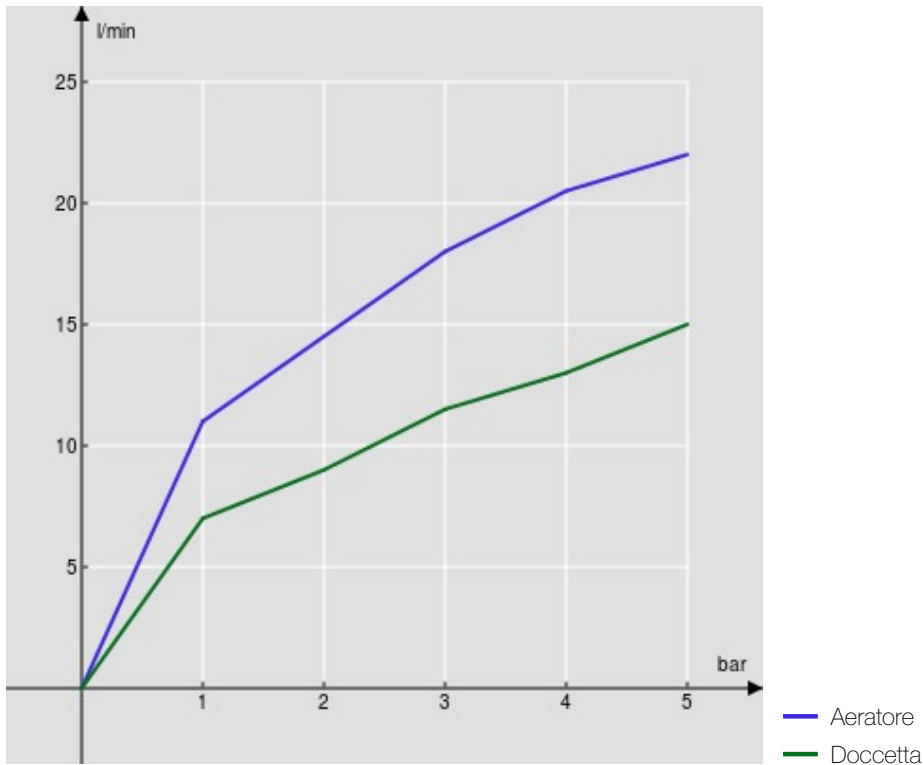

#### SPECIFICHE

Monocomando esterno con set doccia  
Inox  
Aeratore anticalcare M 28 x 1  
Deviatore con ritorno automatico  
Supporto doccetta orientabile  
Doccetta monogetto e flessibile 150 cm  
Limitatore di portata con freno al 50%  
Imballo: 41 x 21 x 7 cm / 0,00603 m<sup>3</sup> / 3,09 kg

#### CERTIFICAZIONI

DIAGRAMMA DI PORTATA: ACQUA CALDA/FREDDA

DIAGRAMMA DI PORTATA: ACQUA MISCELATA